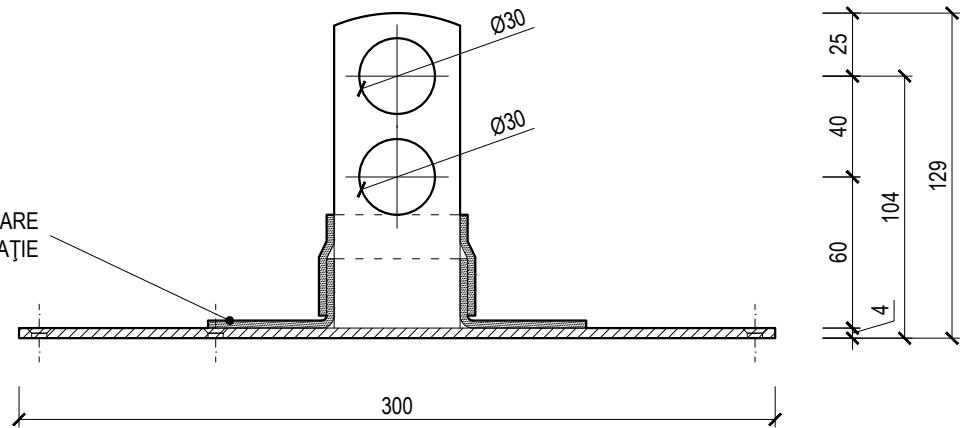

MANȘETĂ PENTRU RACORDARE
LA HIDROIZOLAȚIE

REȚINĂTOR DE ZĂPADĂ

TIP: TW SZ 2TR

COD: 451290302

SCARA: 1:3

GREUTATE: 1,29 kg

MATERIALUL: OȚEL INOXIDABIL

TOPWET®
ROOF ELEMENTS