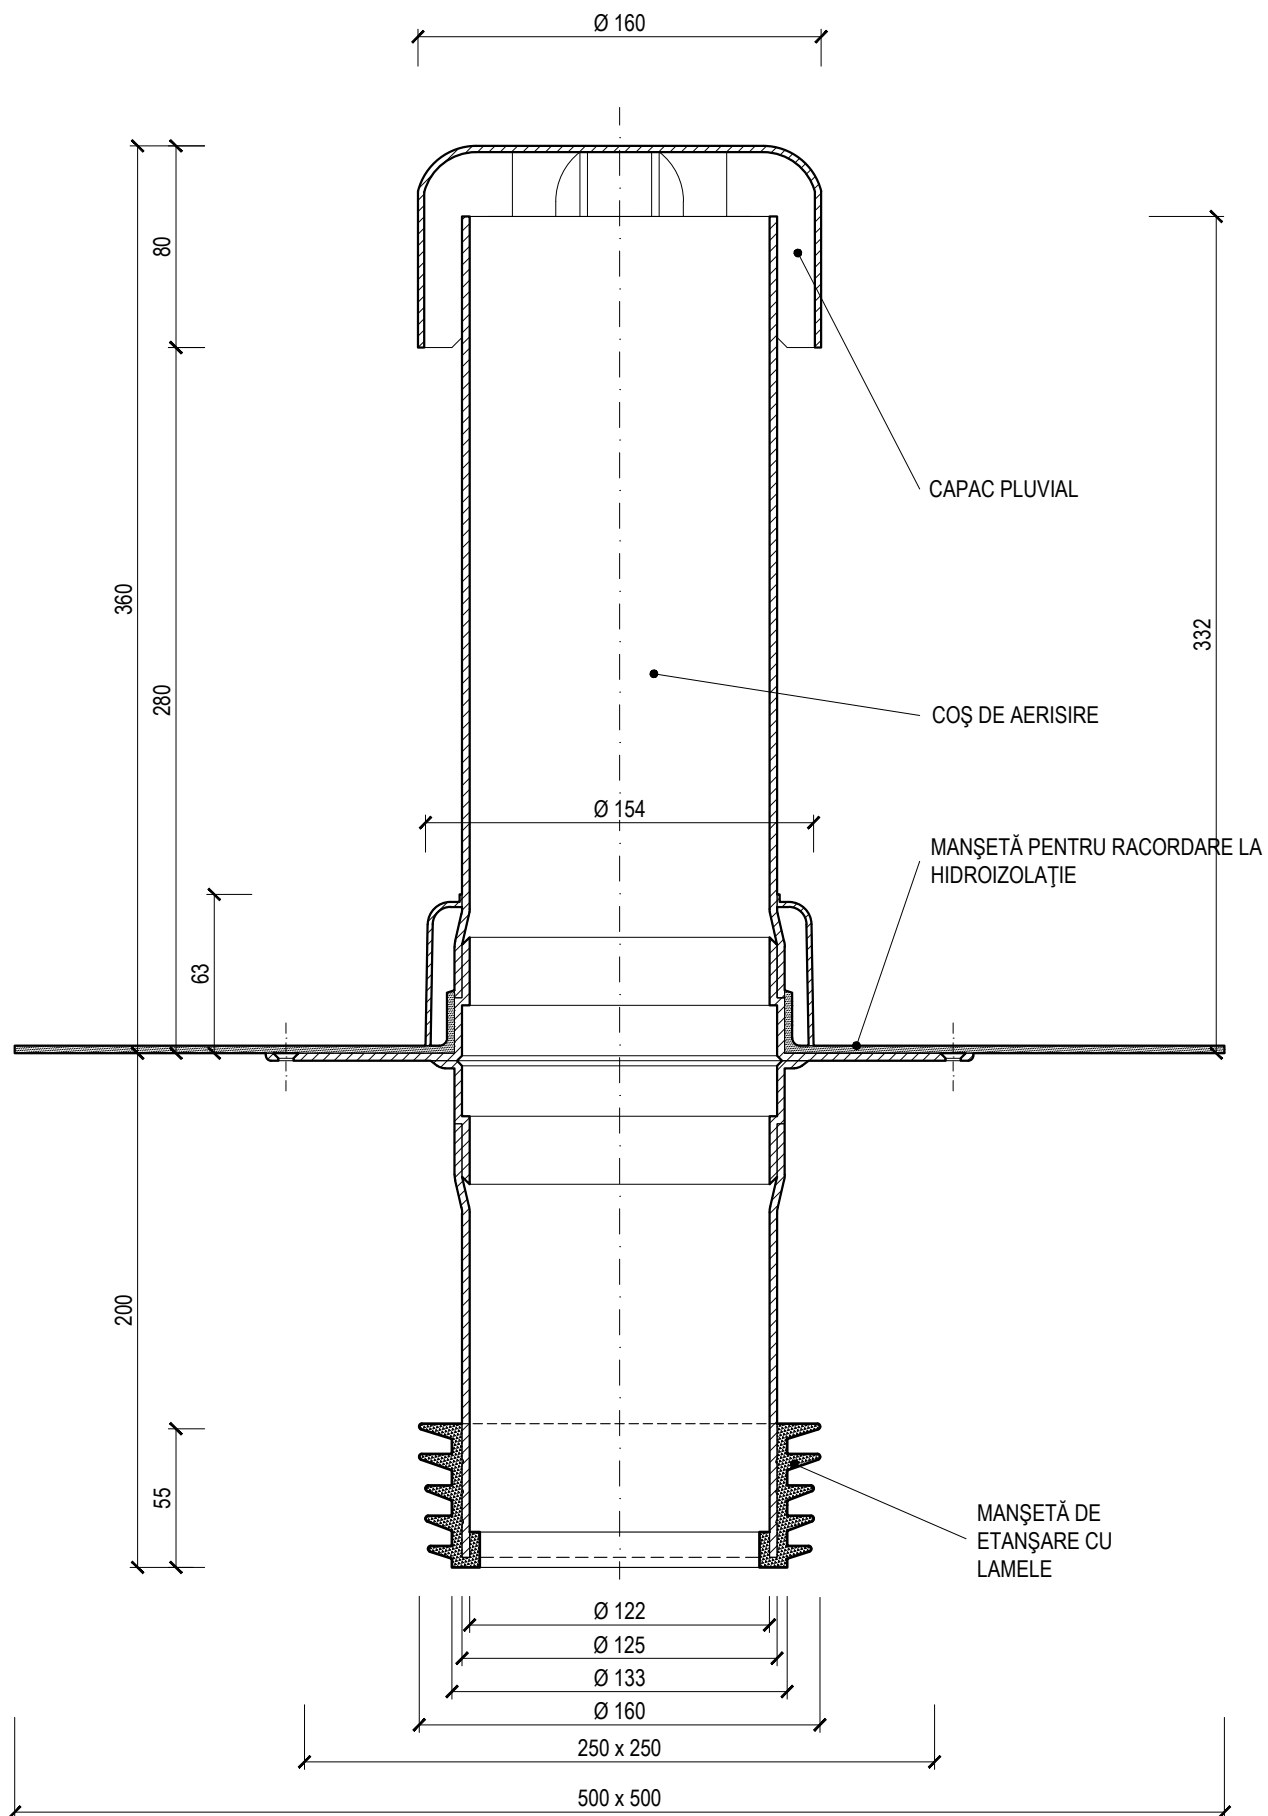

TWOP SAN 125 BIT

**AERISIRE CONDUCTELOR DE ASANARE**

TIP: TWOP SAN 125 BIT

COD: 416110125

SCARA: 1:3

GREUTATE: 2,59 kg

MATERIALUL: POLIAMIDĂ

**TOPWET**  
ROOF ELEMENTS